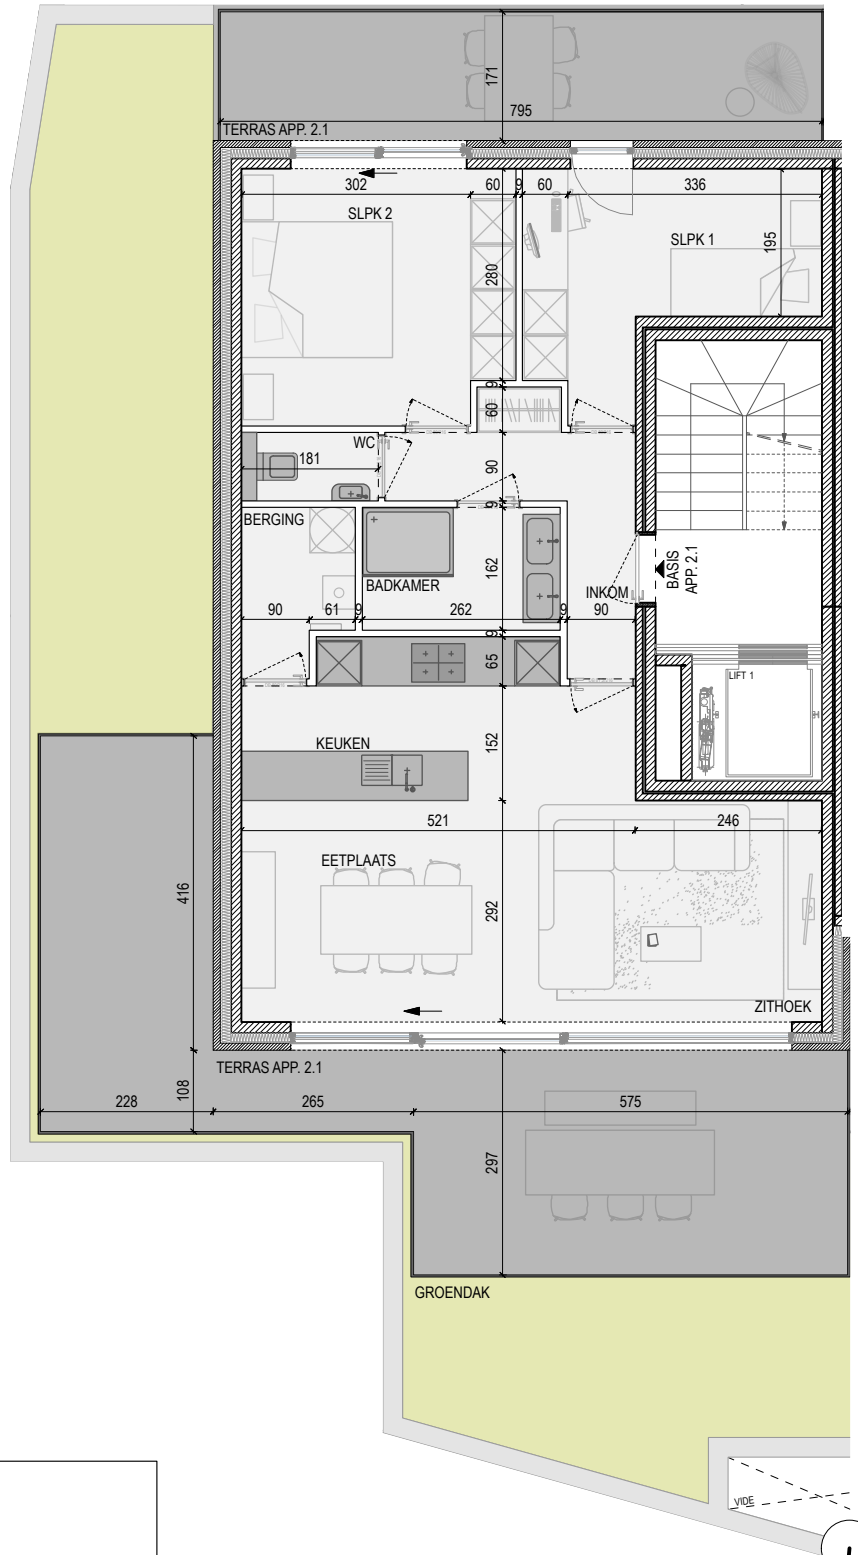

VOORGEVEL

SITUATIE-PLAN

OPP APP: 83,13m²
 OPP TERRAS VOOR: 32,60m²
 OPP TERRAS ACHTER: 14,50m²
 TOTALE OPP TERRASSEN: 47,10m²
 ALLE OPPERVLAKTES ZIJN BRUTO OPPERVLAKTES

VOOR AKKOORD:
 HANDTEKENING:

DATUM:...

RESIDENTIE 'T PLEIN

APP: 2.1 BASIS
 A4 I IN CM I SCHAAL 1/100

COCONNE

20 juni 2019