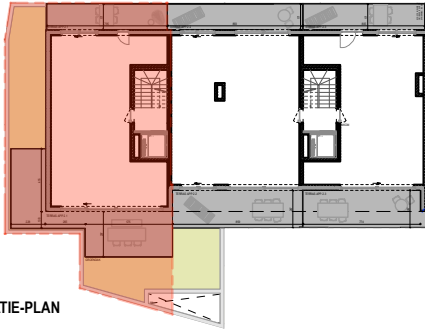

VOORGEVEL

SITUATIE-PLAN

OPP APP: 83,13m²
 OPP TERRAS VOOR: 32,60m²
 OPP TERRAS ACHTER: 14,50m²
 TOTALE OPP TERRASSEN: 47,10m²
 ALLE OPPERVLAKTES ZIJN BRUTO OPPERVLAKTES

VOOR AKKOORD:
 HANDTEKENING:

DATUM:...

RESIDENTIE 'T PLEIN

APP: 2.1 BASIS
 A4 I IN CM I SCHAAL 1/100

COCONNE

20 juni 2019